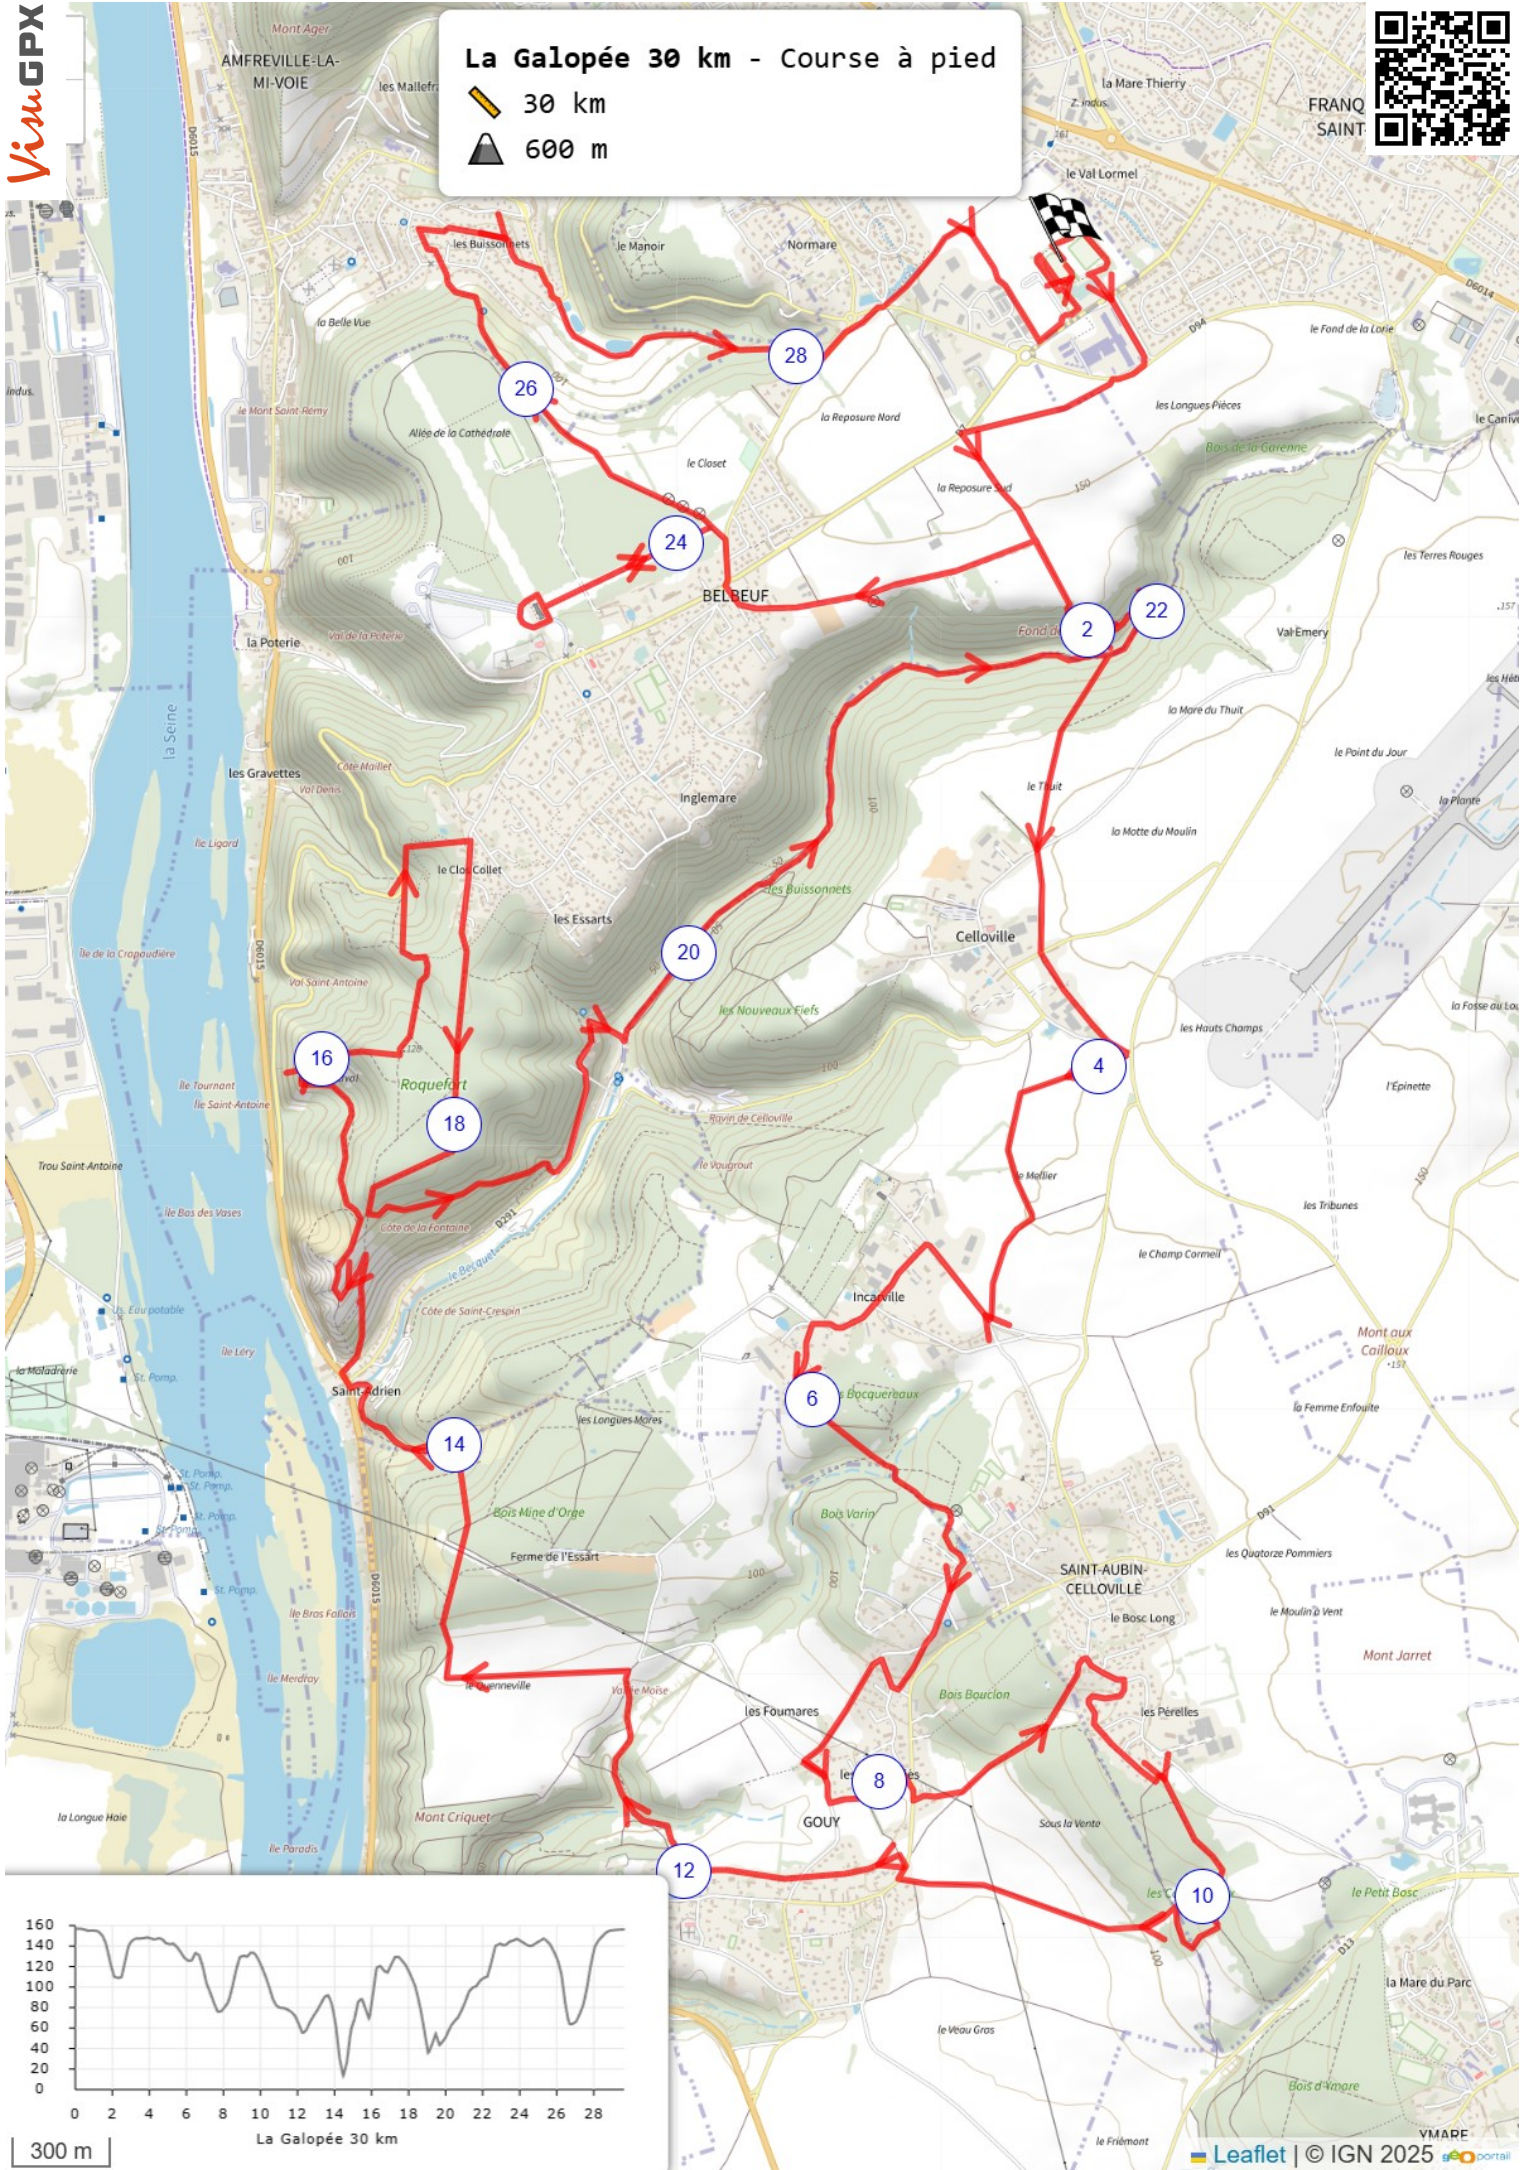

# La Galopée 30 km - Course à pied

 30 km

 600 m

FRANQ  
SAINT

300 m