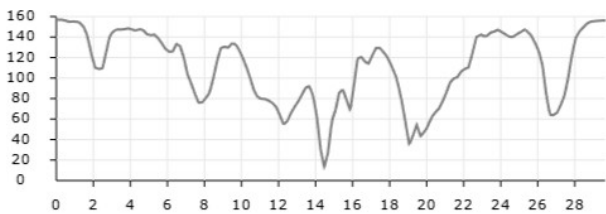

# La Galopée 30 km - Course à pied

 30 km

 600 m

FRANQ  
SAINT

300 m